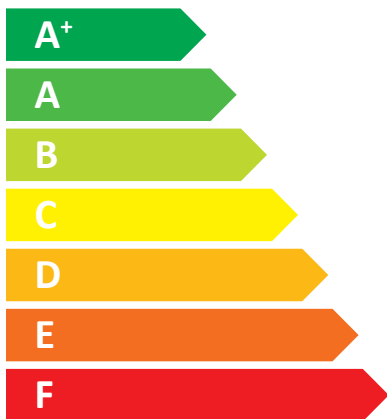

**ENERG**  
енергия · ενεργεια

Dinox-D GmbH

WPS 200

**47** W

**230** L

**ENERG**  
енергия · ενεργεια

Dinox-D GmbH

WPS 300